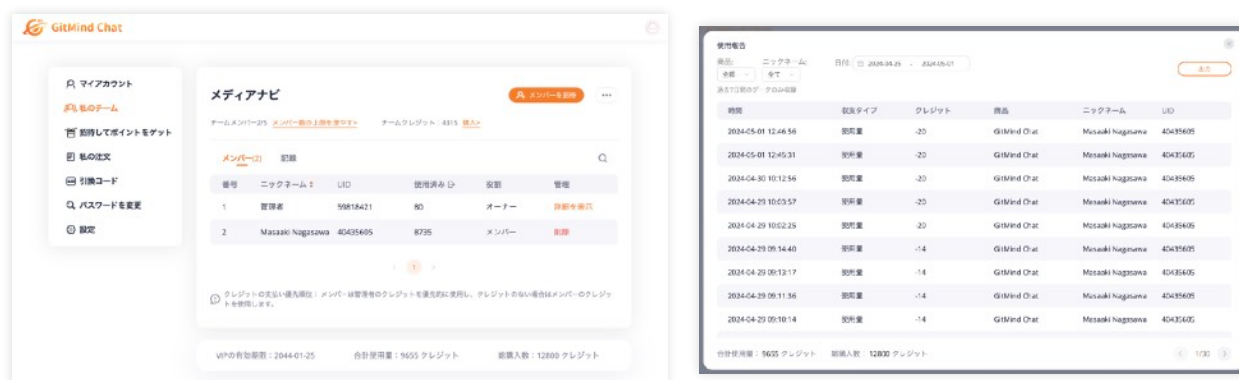

チームメンバーの変更にも対応可能

チームプランなら人事異動でメンバーに変更が発生した時にも対応可能です。契約人数（メンバー数の上限）の範囲内であればいつでもメンバーの入れ替えができます。参加メンバーを増やしたい場合もメンバー数の上限を増やすだけで対応できます。