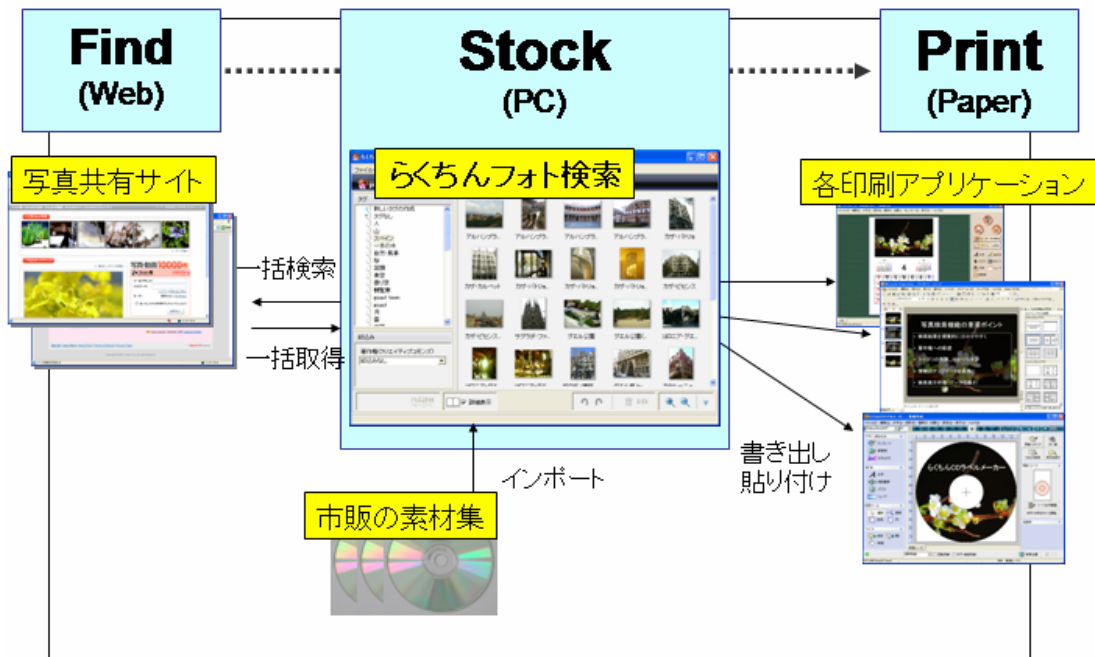

ご担当者各位

「無料」で「無限」にダウンロードできる写真素材検索ソフト  
「らくちんフォト検索™」

好評につき延長！パブリックベータ版第2期募集開始

Windows Vista/XP/2000

[株式会社メディアナビ](#)（東京、牧野朗子社長、03-5467-1541）は、2007年6月14日（木）無料でハイクオリティな写真素材をダウンロードすることの出来る素材管理ソフト『らくちんフォト検索™』（Ver.1.0.0 BETA）のパブリックベータ版のダウンロード期間延長を発表しました。

パブリックベータ版公開 URL (2007/06/14 AM11:00 より受付開始予定) :

<http://www.medianavi.co.jp/download/pkbeta/>

過去のニュースリリース（製品の詳細等）はこちらをご覧ください :

<http://www.medianavi.co.jp/product/pk/press.html>

## らくちんフォト検索™ とは

らくちんフォト検索™ は、『[フォト蔵](#)』や『[Flickr™](#)』といった写真共有サイトからのフォト素材の検索に対応した、素材の管理ソフトです。無料でハイクオリティな素材が素早くダウンロードすることが出来ます。

素材集の新しいカタチ。テーマは「Find.」「Stock.」「Print.」

世界中のフォトグラファーがアップロードしたハイクオリティ写真素材が、**無料かつ無限**に入手できます。本ソフトウェアにより写真素材の検索・ダウンロードから、保管・整理、印刷アプリへの受け渡しまでを驚くほど簡単に実現します。

デザイナーの方をはじめ、ビジネスマンの企画書作成、はがきやCD/DVD、カレンダーなどご家庭でのプリント、チラシの作成など、様々な用途でご利用いただけます。

また、著作物の利用範囲を定める規格である『[クリエイティブ・コモンズ](#)』の絞り込み検索にも対応しています。また、ダウンロード時に、**作品情報、作品提供元URL、著作権情報が保存可能**。ダウンロードした写真素材の著作権情報をいつでも簡単に調べることが出来る為、ご家庭でのご利用は勿論のこと、ビジネス用途でも安心してご利用いただくことが出来ます。「らくちんフォト検索™」は著作者であるフォトグラファーの権利を保護しつつ、素材を利用するクリエイターの制作活動を支援します。