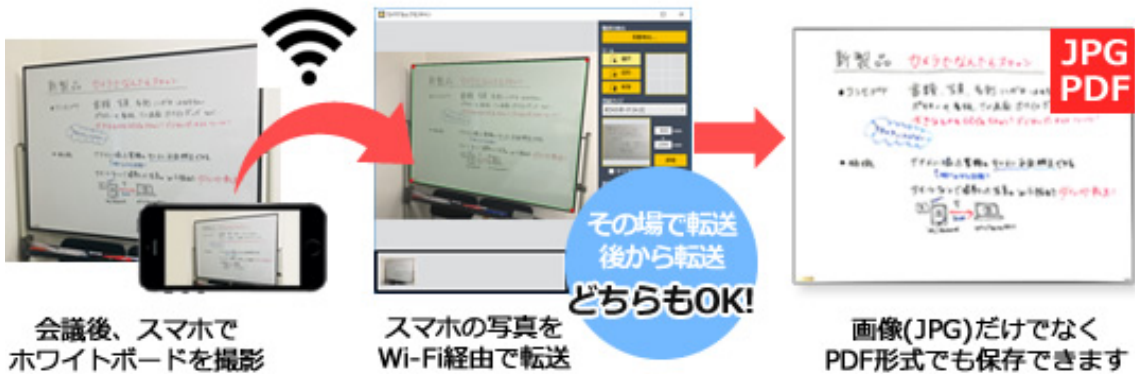

高度なスキャン補正！文書、写真、ポスター、ディスクなんでもOK

デジカメ、スマホなんでもOK！斜めに撮った画像もまっすぐに補正

手順は簡単。デジカメやスマホのカメラで対象物を撮影するだけ。

画像を「カメラでなんでもスキャン」に読み込んだら、「スキャン補正」画面で対象物の四隅を指定するだけで、正面から撮影したようなきれいな四角形に補正されます。

複数枚の書類も並べて一気にスキャン！まとめて取り込み！

大量の写真や年賀ハガキ、名刺などは、並べてまとめて撮影すれば一気に取り込むことができます。書類の自動検出機能&書類サイズ一括指定で、大切な書類のデジタル化がどんどんはかどります。

四隅の点がないディスクレーベルも専用台紙に載せてスキャンできる

ディスクレーベルデザインをスキャンするための専用台紙、「ディスクレーベルスキャンシート」を使えば、円形のディスクも綺麗に補正して画像保存できます。

※「ディスクレーベルスキャンシート」はPDF形式でのご提供となります。お手持ちのプリンターで印刷してご利用ください。

スマホでWi-Fiダイレクトスキャン！その場で？あとから？どちらもOK

手元にスキャナがないときに大活躍！iOS/Androidアプリ「SMACom Wi-Fi写真転送」を使ってWi-Fi経由でダイレクトスキャンできます。

会議室で撮ったホワイトボード写真、講演会スライドなど、その場で転送できないときは写真だけ撮っておき、あとからWi-Fi経由で転送してスキャンできます。

その他の便利な機能

必要な書類はさっと取り出したい。便利な管理機能を搭載

書類の検索はキーワードで一発ソート！

ハガキや名刺の裏表管理はグルーピング管理機能が便利！

個別にコメントやタグを登録可能。

見られたくない画像はパスワード保護

「カメラでなんでもスキャン」は画像の管理機能も充実。個別の写真にコメントやタグなどのキーワードを登録しておけば、あとから必要な時に一発ソートして検索することができます。