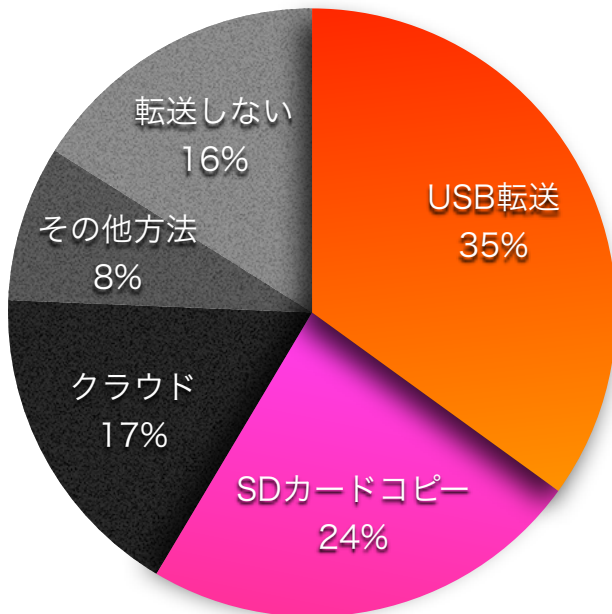

もう写真の転送にUSBケーブルは
不要です！

製品の詳細は次ページ以降、および次のURLをご確認下さい。

http://www.medianavi.co.jp/product/smacom_wpt/ja/smacom_wpt.html

PCをメインに使うスマホ・タブレットユーザーの

約6割がUSBケーブルやSDカードで写真を転送

スマホ・タブレット内の写真や動画をPCに転送する手段についてのアンケート結果

USBケーブルを使用した転送：35%
SDカード経由でのコピー：24%
クラウド、インターネットサービス経由で共有：17%
その他の方法：8%
PCへの転送はしていない（撮りっぱなし）：16%