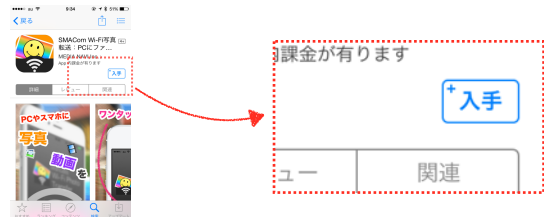

待望のMac対応！PCソフトなしで転送可能！「Webブラウザ拡張設定」とは？

今回のスマホアプリのVer.1.1.0アップデートでスマホアプリ側に「Webブラウザ拡張設定」(有料アドオン)を搭載しました。

このアドオンを有効にすると、Webブラウザ経由でスマートフォンにアクセスし、写真や動画データをWi-Fi経由で転送することができるようになります。

クライアント側にソフトウェアをインストールする必要はありませんので、Mac環境や、PCソフトをインストールしていない環境、スマートフォンやタブレット同士でも手軽に写真・動画転送機能を楽しむことができます。

リリース記念！iOS用「Webブラウザ拡張設定」(480円)を無料提供 (2015年6月17日まで)

アップデートリリースを記念して、2015年6月10日(水)より7日間もしくは7,000名限定で、iOS用の「Webブラウザ拡張設定」の有料アドオン(通常価格480円)を**無料**で提供！

キャンペーン詳細と利用方法は次のページをご覧ください。

キャンペーン詳細／ご利用方法

内容： iOS版「SMACom Wi-Fi写真転送」の有料アドオン「Webブラウザ拡張設定」が期間・本数限定で無料！（Android版はキャンペーン対象外です。ご了承ください。）

期間： 6月10日(水)～6月17日(水)の7日間、もしくは7,000名のご利用で終了

キャンペーン価格： 通常価格480円→**無料**

利用方法：

1. iPhone/iPadで「SMACom Wi-Fi写真転送」（無料アプリ）をダウンロードします。

<https://itunes.apple.com/jp/app/id966802453?l=ja&ls=1&mt=8>

2. アプリを起動したら、画面内の「Webブラウザ拡張設定」をタップして購入画面に進みます。